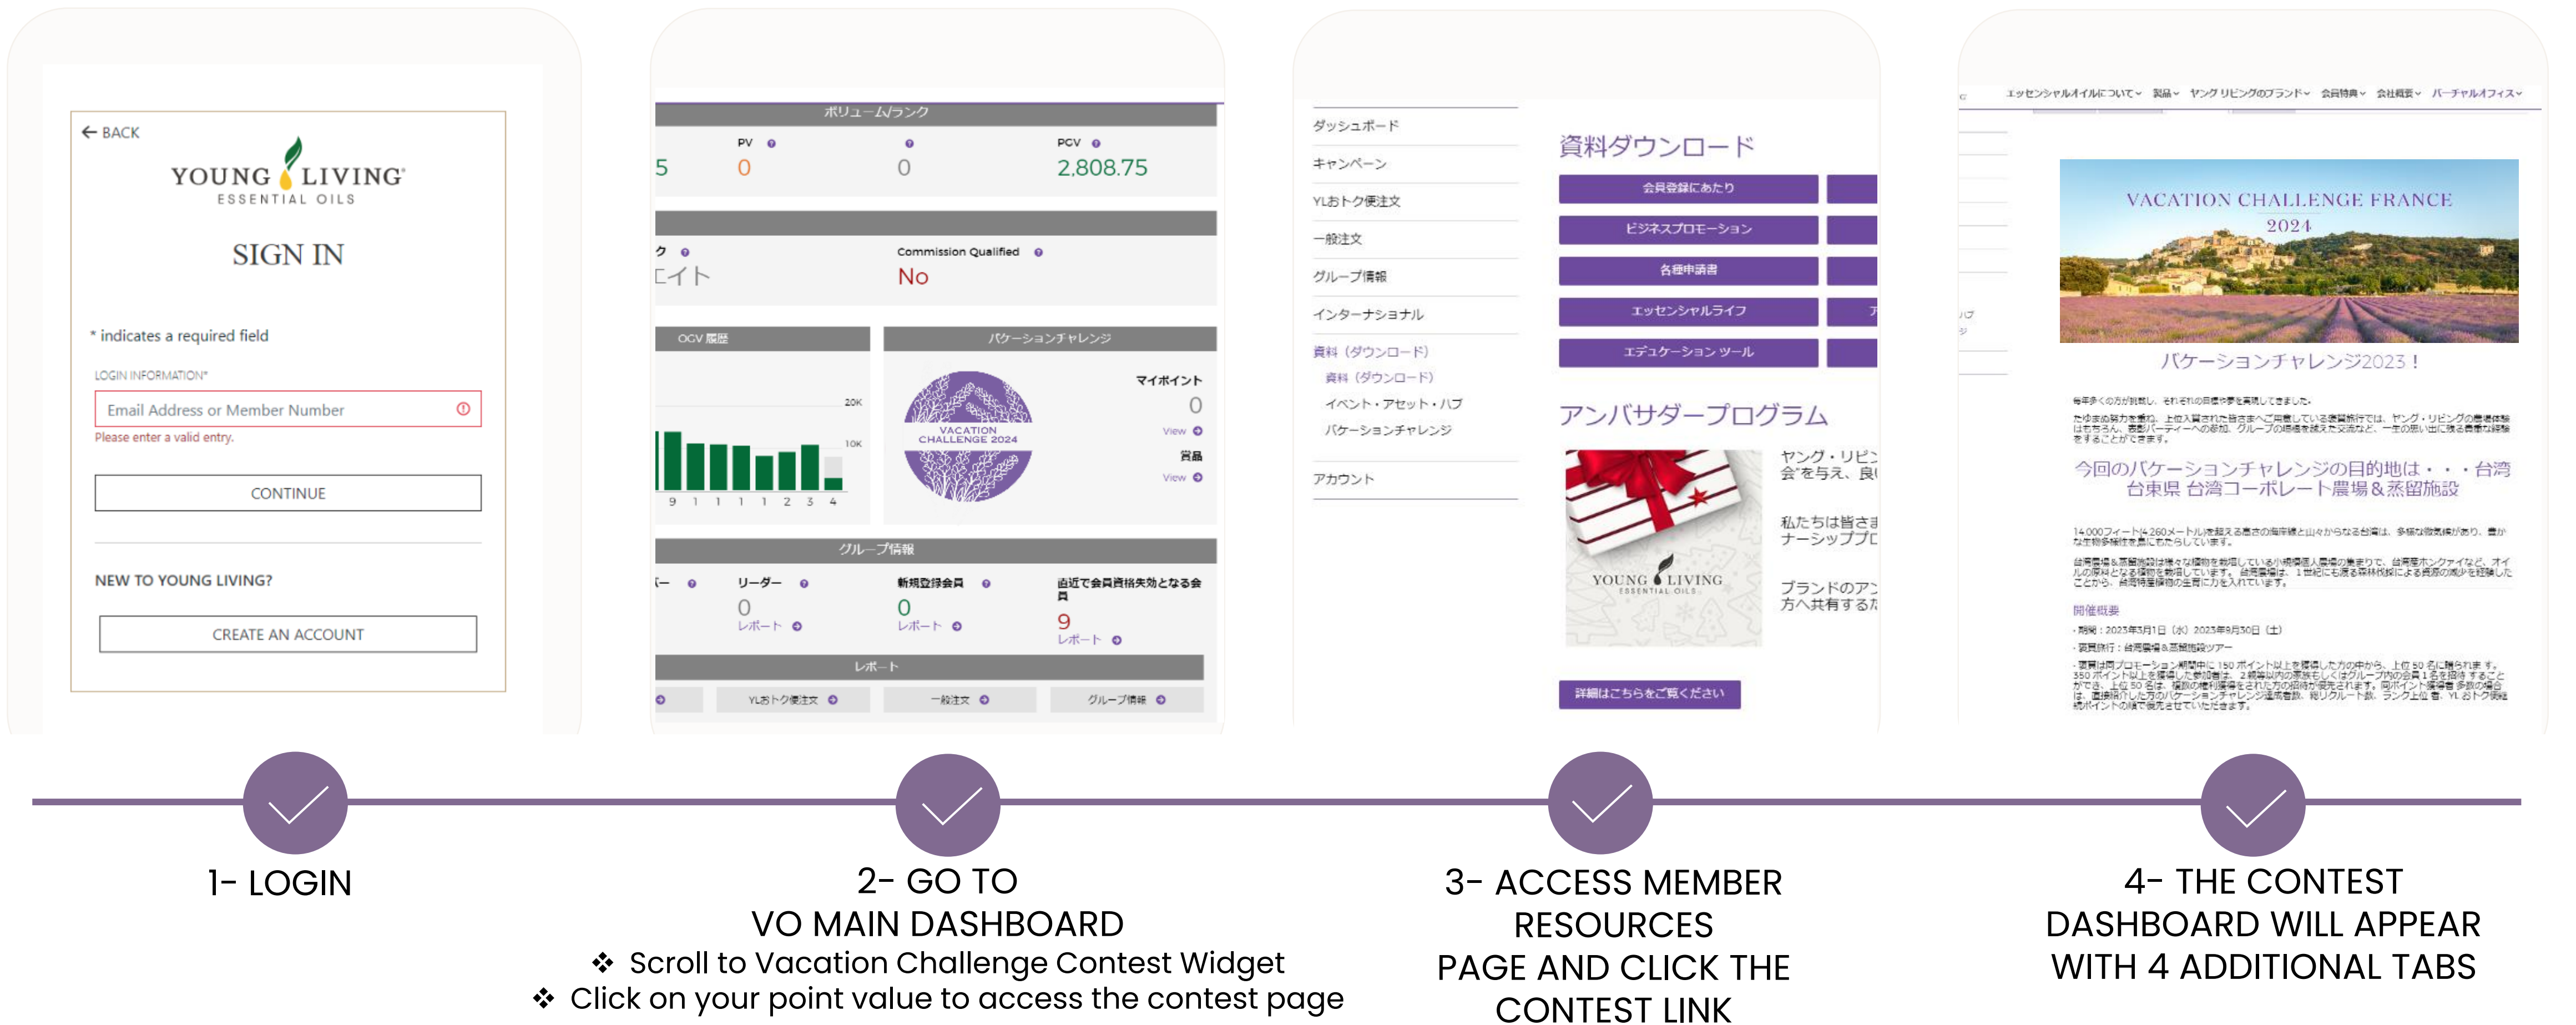

VACATION CHALLENGE FRANCE

2024

VC POINT TRACKER DASHBOARD

PROCESS STEPS – EXISTING MEMBERS

ログインステップ– 既存会員

Login