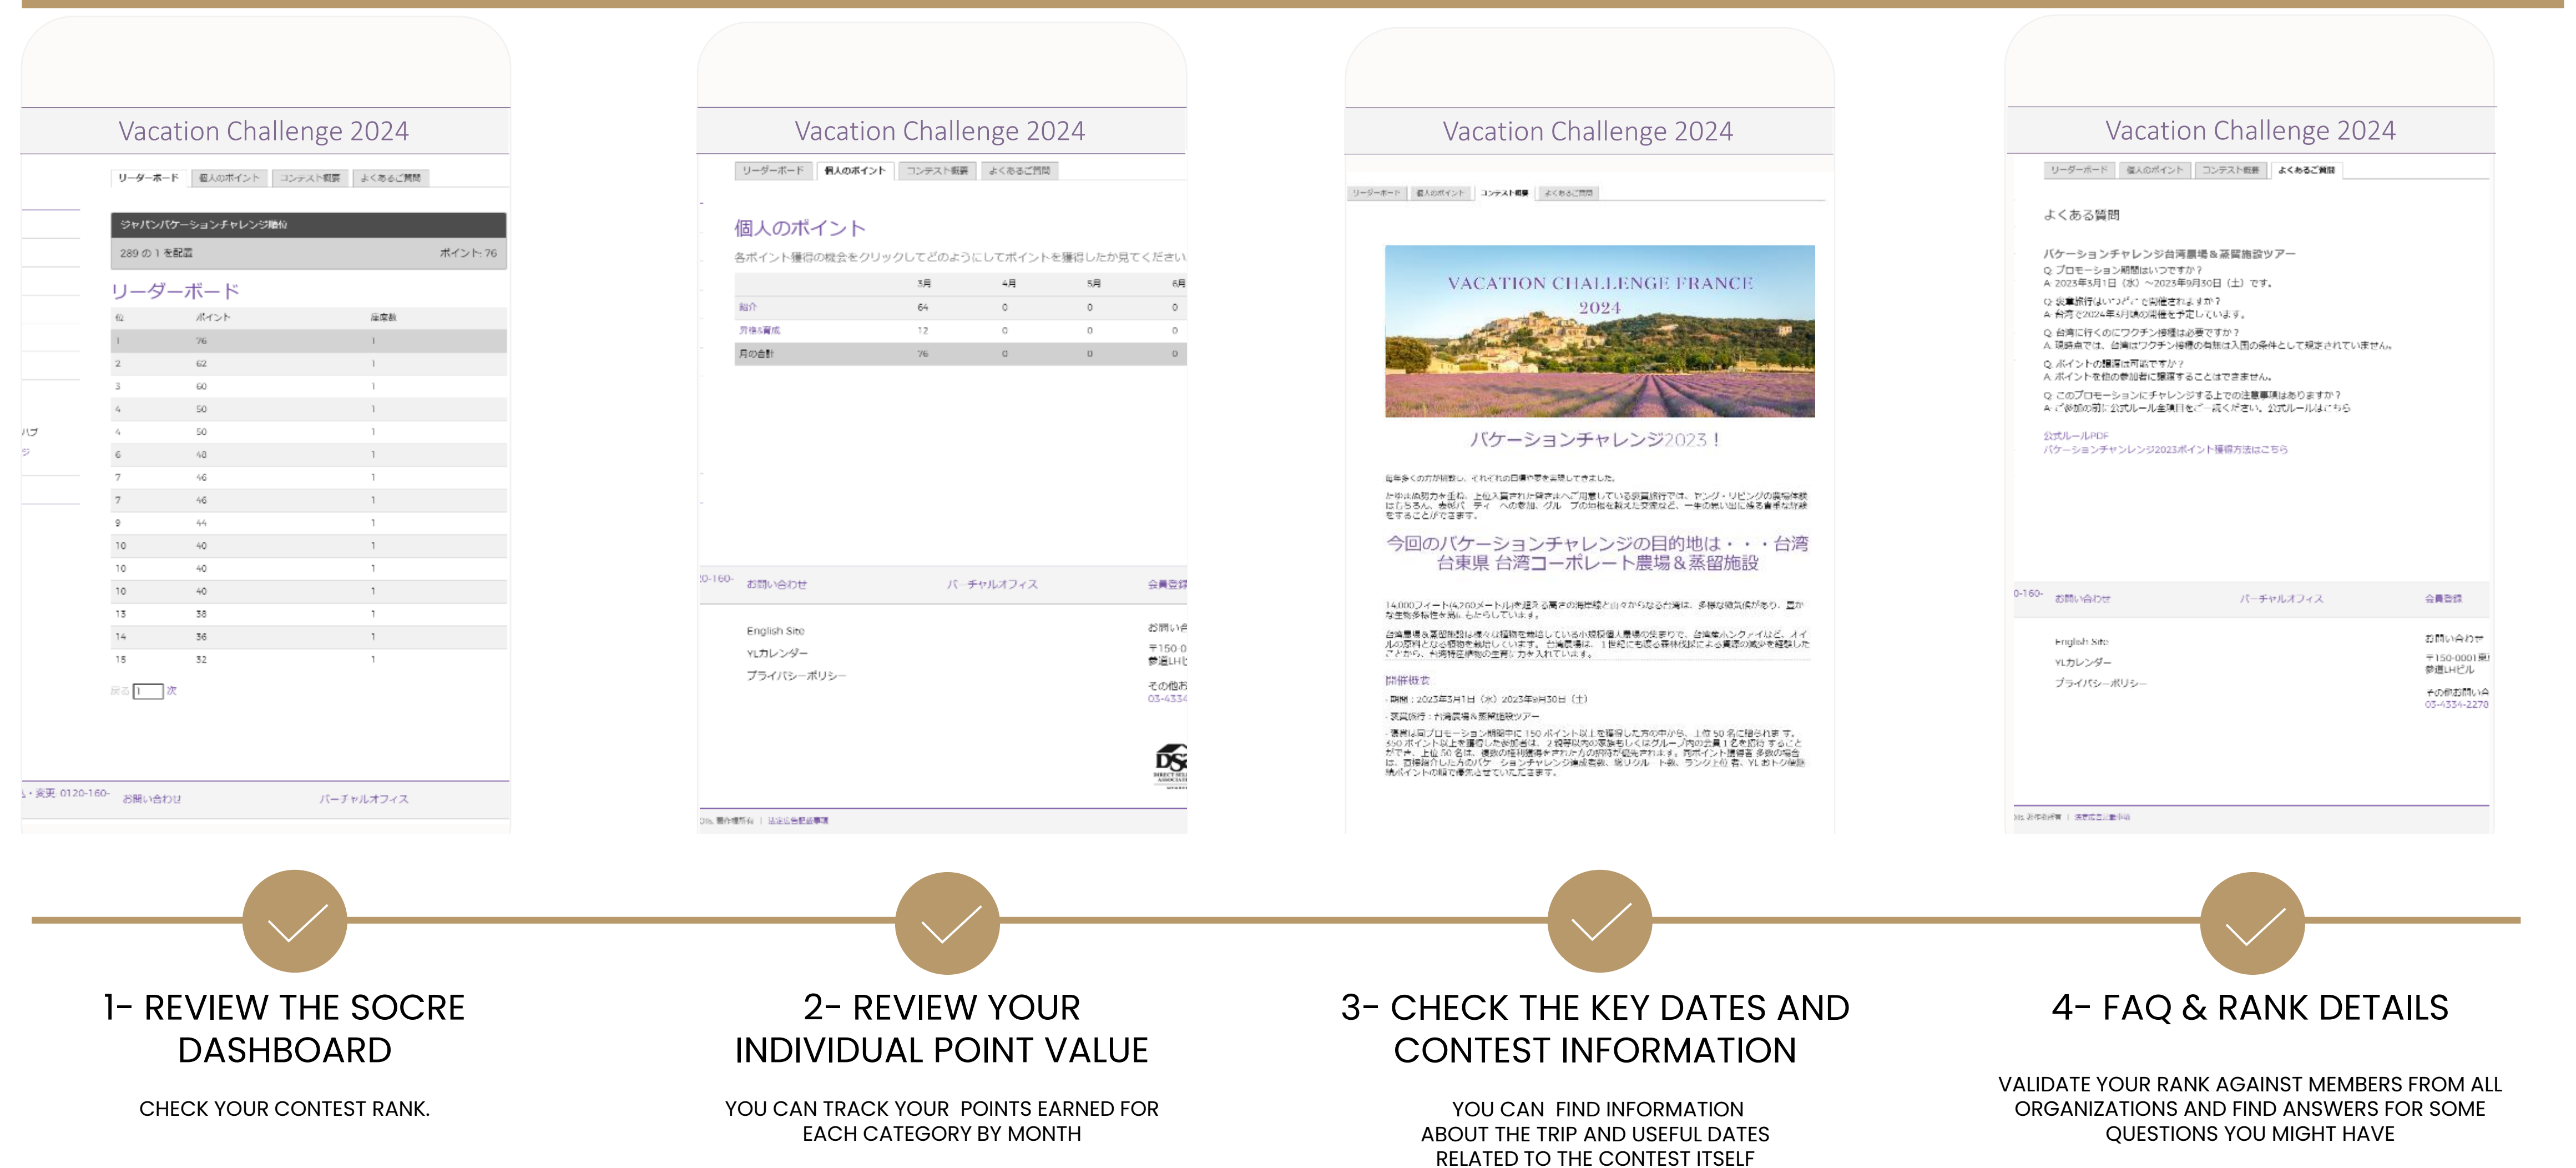

VC POINT TRACKER DASHBOARD

ログインステップ– 既存会員送信者フロー

VO