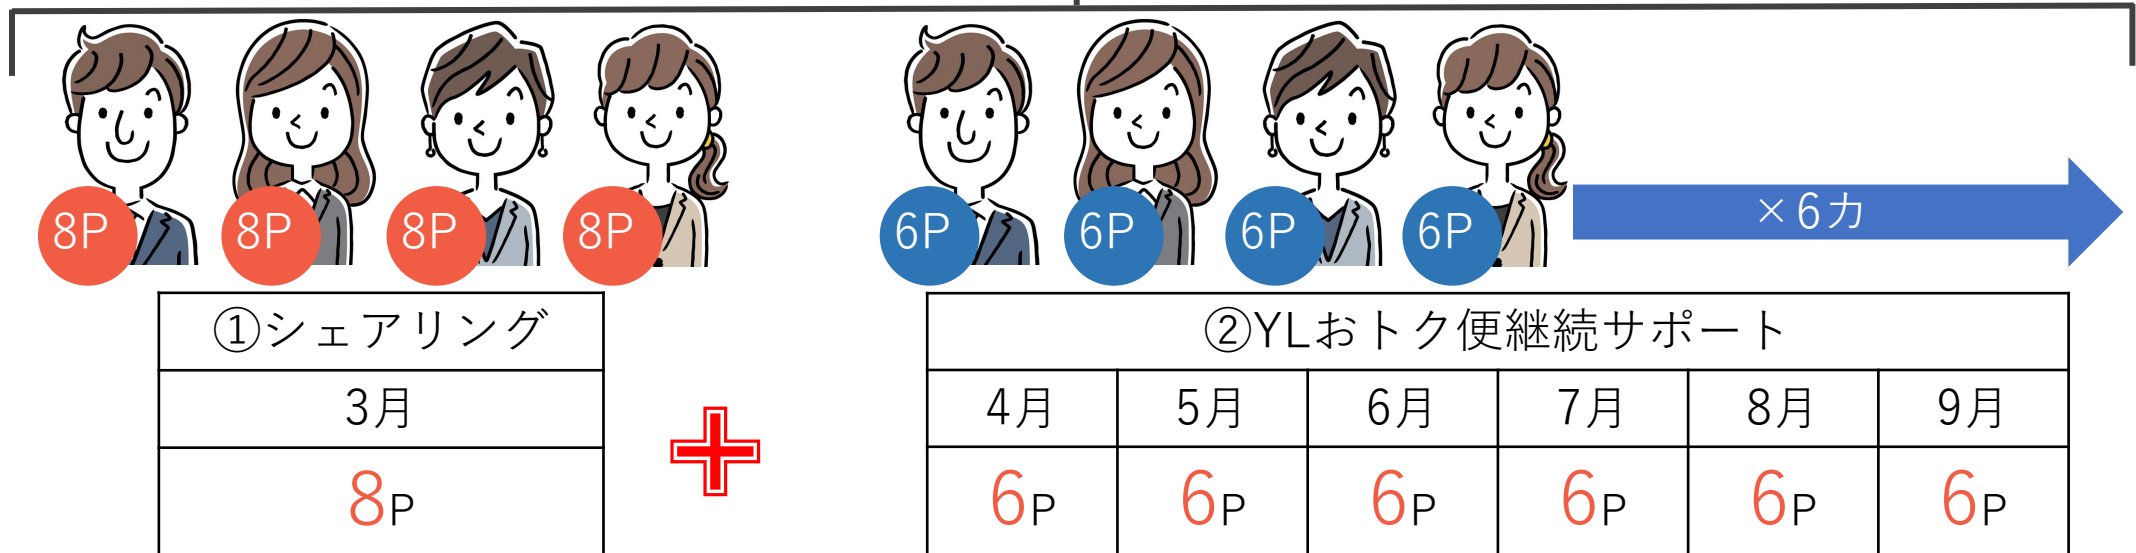

↑
紹介ポイント

継続サポートポイント

VACATION CHALLENGE FRANCE 2024

3月に150PVのおトク便で4人を新規紹介登録 + 全員が150PVでおトク便を継続

合計
176P

44P × 4人

VACATION CHALLENGE FRANCE 2024

あなたがシェアリングされた方の、
月々のYLおトク便で購入した製品のPVによってサポートポイントが変わります。