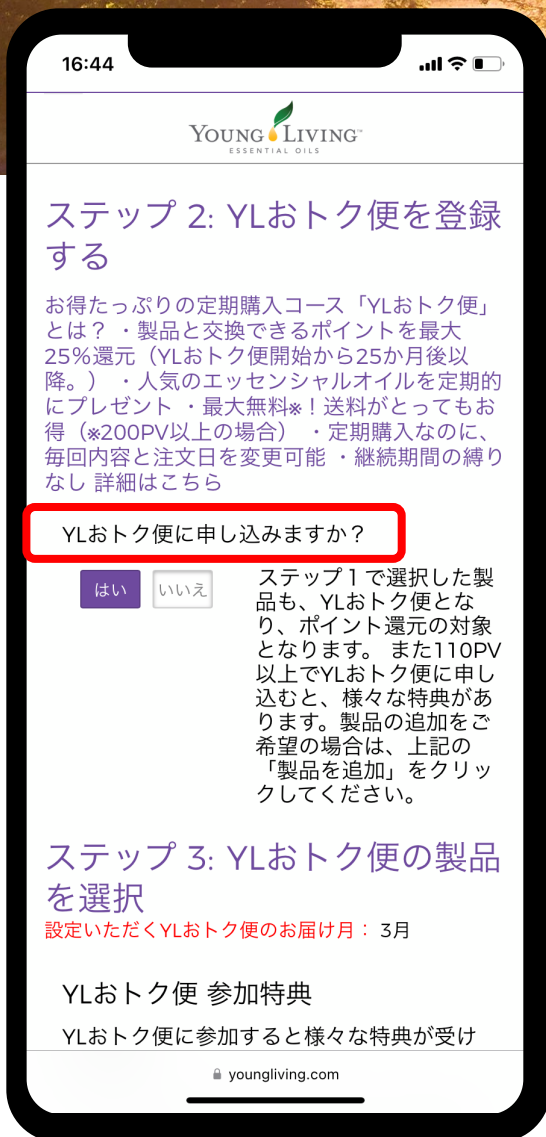

* 一般注文は、継続サポートポイントの対象になりません！！
* 新規登録時からYLおトク便のご利用をおすすめします！！

登録月に100PV購入/ YLおトク便に申し込む	2カ月目 YLおトク便で100PV購入	3カ月目 YLおトク便で100PV購入
はい	リピート (継続) 購入	リピート (継続) 購入
シェアリングポイント 6P	サポートポイント 4P	サポートポイント 4P

登録月に100PV購入/ YLおトク便に申し込む	2カ月目 一般注文で100PV購入	3カ月目 YLおトク便で100PV購入
いいえ	一般注文のためポイント対象外	リピート (継続) 購入
シェアリングポイント 6P	サポートポイント 無し	サポートポイント 4P